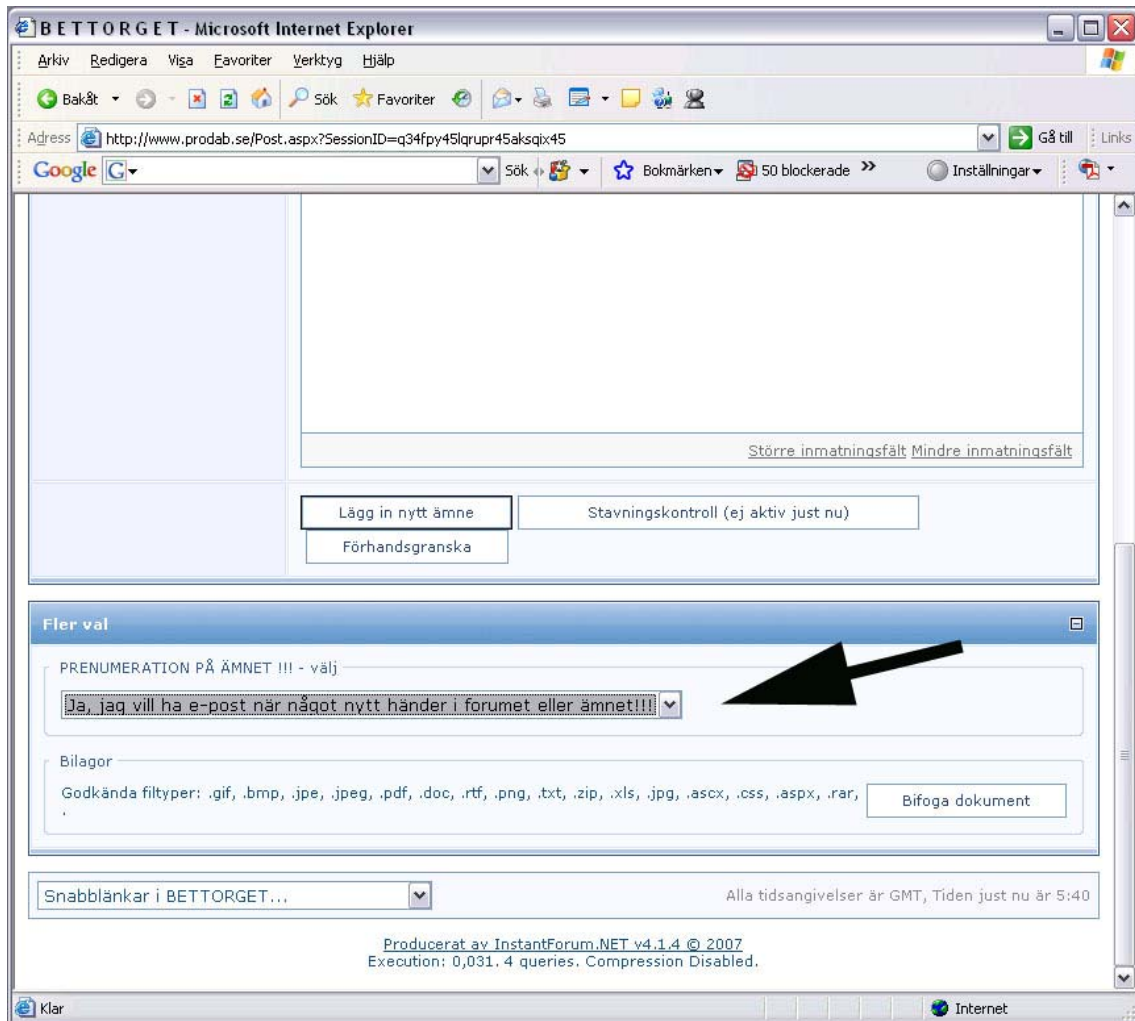

Egna inlägg

Om du är medlem i BETTORGET (genom att registrera sig), kan du lägga in annonser och delta i diskussioner etc. När du är inloggad kan du även hantera dina egna inlägg, uppdatera eller radera dem.

I samband med att du gör ett eget inlägg kan du ange att du vill prenumerera på det (se nedan). Observera att du kan bifoga dokument och lägga in bilder. Mycket bra om du ska sälja maskiner etc.

Support

För närvarande finns ett specifikt supportforum på BETTORGET. Det går även bra att kontakta Hans Jonsson, 0708-48 52 05 hans@memoryhill.nu

Språk

BETTORGET översätts fortlöpande till svenska. I de flesta fall texten är på engelska är det text som inte är relevant för BETTORGETS medlemmar. Om du hittar något du inte förstår – kontakta supporten.

2007-11-14